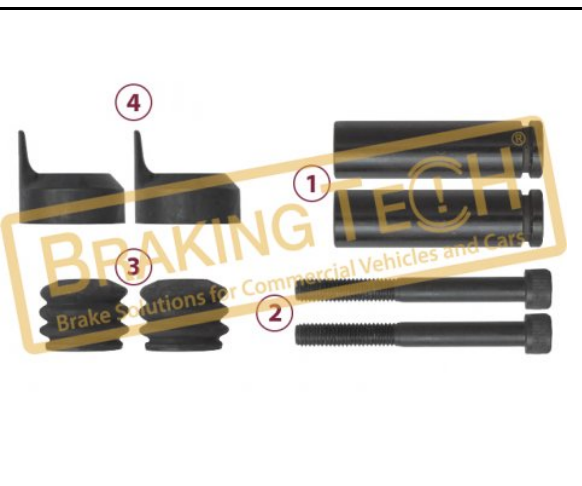

BTI71003

Description :

Caliper Repair Kit

Application : :

Iveco Daily,RVI MASCOTT,Brembo

OEM No :

42548197, 42555416, 2E0 698 647 D, 2E0 698 295

No	BT No	Information
1	BTT353 x 2	Guide Pin Ø18x66,50 mm
2	BTC109 x 2	Screw M8x70 mm
3	BTK133 x 2	Rubber Cap
4	BTK132 x 2	Boot
5	BTS92 x 2	Washer