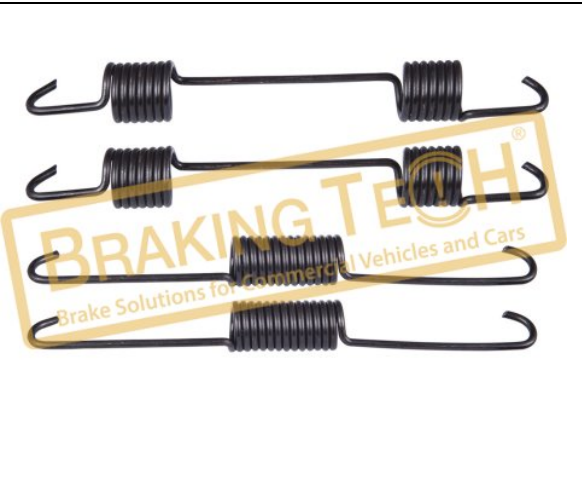

BTI71631

Description :
Return Spring Kit

Application : :
TRAKKER-TECH-STAR, Ø 410 SIMPLEX

OEM No :
93161627, RBSK2128.M, 93162113, RBSK2128, 2258F1306S, 2258D1122S